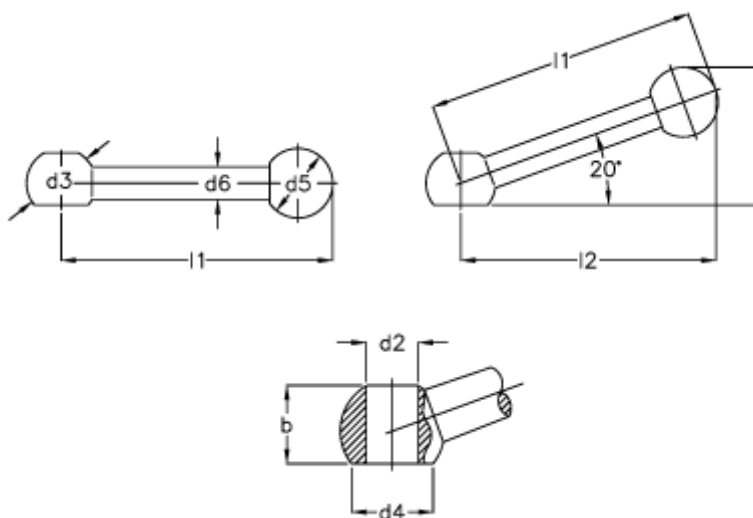

Varenummer: 20432266
Beskrivelse: E+G Spændegreb
DIN 6337 80-B 10-K

Mål

b = 14.5	l2 = 76
d2 = B 10	
d3 = 20	
d4 = 16.0	
d5 = 20	
d6 = 9	
h = 40.0	
l1 = 80	